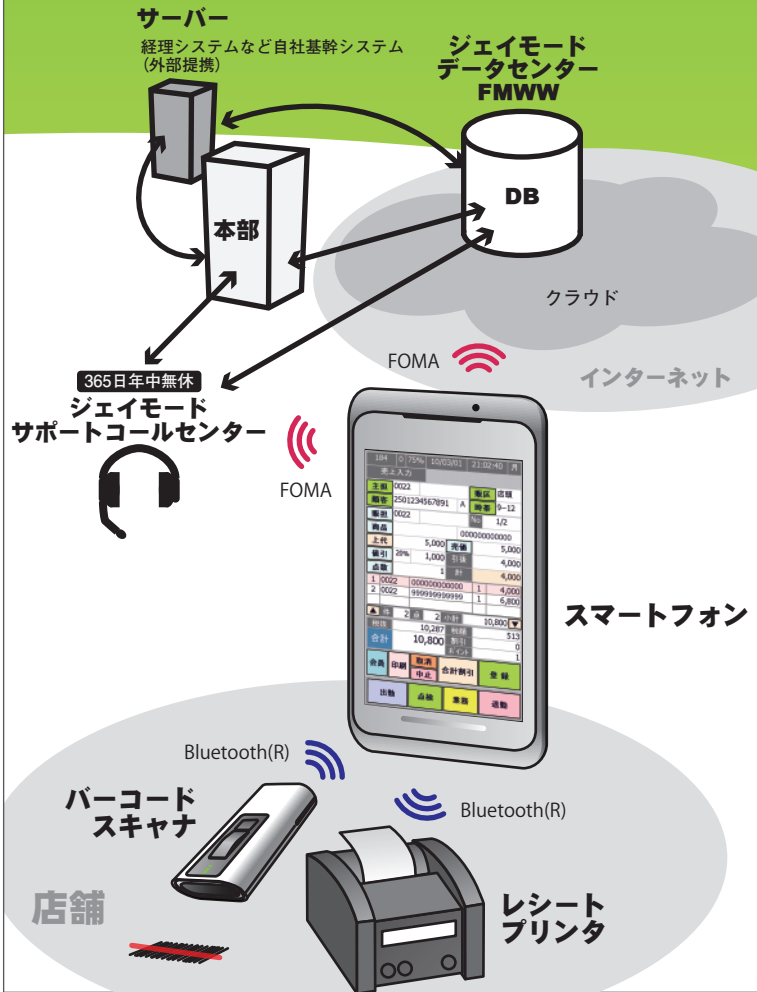

スマートフォンがPOSになる！

SmartPOS®

【スマートポス】
超小型 & 軽量 SaaS 方式 POS システム

【SmartPOS® (スマートポス)】は、在庫照会や検品、棚卸、売上入力といった店舗管理業務はもちろん、勤怠管理や申請書作成、ポイント管理、グループウェア利用まで * をスマートフォンだけで実施可能にした、超小型 & 軽量 SaaS 方式 POS システムです。* 一部オプション

データ入力や操作はスマートフォンの液晶タッチパネルを利用。キーボードに不慣れな方でも、直感的にスムーズに、データの入力出力や検索が可能です。

バーコードスキャナやレシートプリンタとは Bluetooth で無線接続。スマートフォンの機動性を生かした、新しい POS システムです。FOMA 回線を利用したデータ通信なので、FOMA がつながるエリアなら、いつでもどこでも、受信時最大 7.2Mbps / 送信時最大 384kbps の高速通信を利用できます。

忙しい店舗、スタッフの多い店舗には複数台のスマートポスを。その場ですぐに会計、販売できるので、お客様をお待たせしません。また、棚卸も、同時進行で作業ができるので、作業時間が大幅に短縮。既存の基幹システムとの連動も個別開発も可能です。お客様のご希望や店舗の規模などに合わせ、柔軟にご対応いたします。