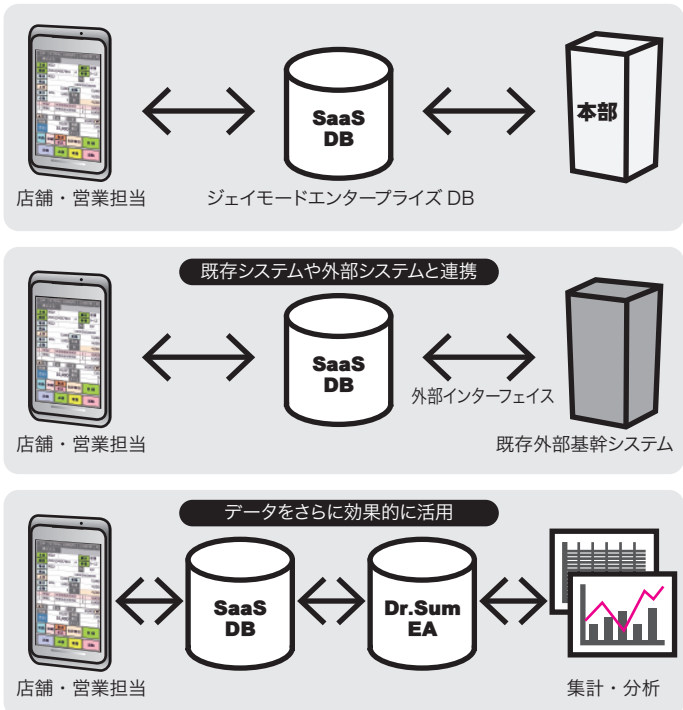

データ入力や操作はスマートフォンの液晶タッチパネルを利用。キーボードに不慣れな方でも、直感的にスムーズに、データの入力出力や検索が可能です。

バーコードスキャナやレシートプリンタとは Bluetooth で無線接続。スマートフォンの機動性を生かした、新しい POS システムです。FOMA 回線を利用したデータ通信なので、FOMA がつながるエリアなら、いつでもどこでも、受信時最大 7.2Mbps / 送信時最大 384kbps の高速通信を利用できます。

忙しい店舗、スタッフの多い店舗には複数台のスマートポスを。その場ですぐに会計、販売できるので、お客様をお待たせしません。また、棚卸も、同時進行で作業ができるので、作業時間が大幅に短縮。既存の基幹システムとの連動も個別開発も可能です。お客様のご希望や店舗の規模などに合わせ、柔軟にご対応いたします。

SmartPOS はジェイモードエンタープライズ株式会社の登録商標です。
(商標登録第 5345053 号)

ユーザビリティ
を追求した
操作画面

FOMAエリアなら、どこからでもDB、SaaSアプリケーションにアクセス可能！外回り中、取引先でも、即時に対応。

店舗内機器類とはBluetooth(R)の無線接続。サーバとはFOMAで高速データ通信。ケーブルレスで店内もスッキリ！

操作に迷ったら、そのまま専用のサポートセンターへ電話で問い合わせ。センターは365日年中無休なので安心です。

スマートフォンだから、
手軽に移動、手軽に通信、手軽に電話。

主な機能

売上入力	棚卸
社販入力	開局・閉局
取置入力	点検
他店在庫照会※	出退勤管理※
顧客管理	シフト管理※
ポイントカード※	申請書類※
入荷検品	
出荷・移動	
メッセージ閲覧	※オプション

代表的なネットワークアレンジ

既存のシステムと連携可能。店頭情報収集のみの目的でご利用いただくことも可能です。

パッケージ内容

☆: 別途ご購入いただく機器

【SaaS アプリケーション】

ファッションマネージャ・ワールド・ワイド