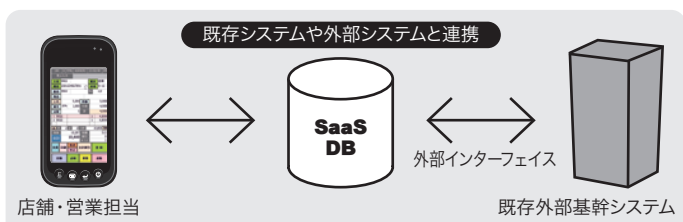

代表的なネットワークアレンジ

導入事例

高級婦人服の販売・卸しを行っているアパレル M 社様では、2010年4月より導入いただき、2012年1月現在、百貨店店舗、直営店、売仕店などを合わせ全国約700店舗で SmartPOS® が稼働。機能性、安定性、コストにおいて高い評価をいただき、今後も海外店も含め導入店舗を増やされる予定です。

【使用イメージ】

単なる店頭の上上げ管理システムではなく、PLU マスターによるセール売価の設定や百貨店納入率の自動設定、レシート・領収書印刷、社販など本格的な POS システムに搭載されている機能がフル装備されている上に、ポイントカード管理、勤怠管理、経費精算など様々な機能を選択できることも魅力のひとつです。

製品名：SmartPOS® (スマートポス)
月額利用料：7,800 円 (税別) ~ / 店舗
※機器類は別途ご購入となります。

SmartPOSはジェイモードエンタープライズ株式会社の登録商標です。
(商標登録第 5345053 号)

商品についてのお問い合わせ

販売元：ジェイモードエンタープライズ株式会社
〒151-0053 東京都渋谷区代々木 1 丁目 11 番 2 号代々木コミュニティビル 5 階
電話：03-5333-5070 (営業部) FAX：03-3370-5330
Eメール：info@jmode.co.jp Web サイト：http://www.jmode.co.jp