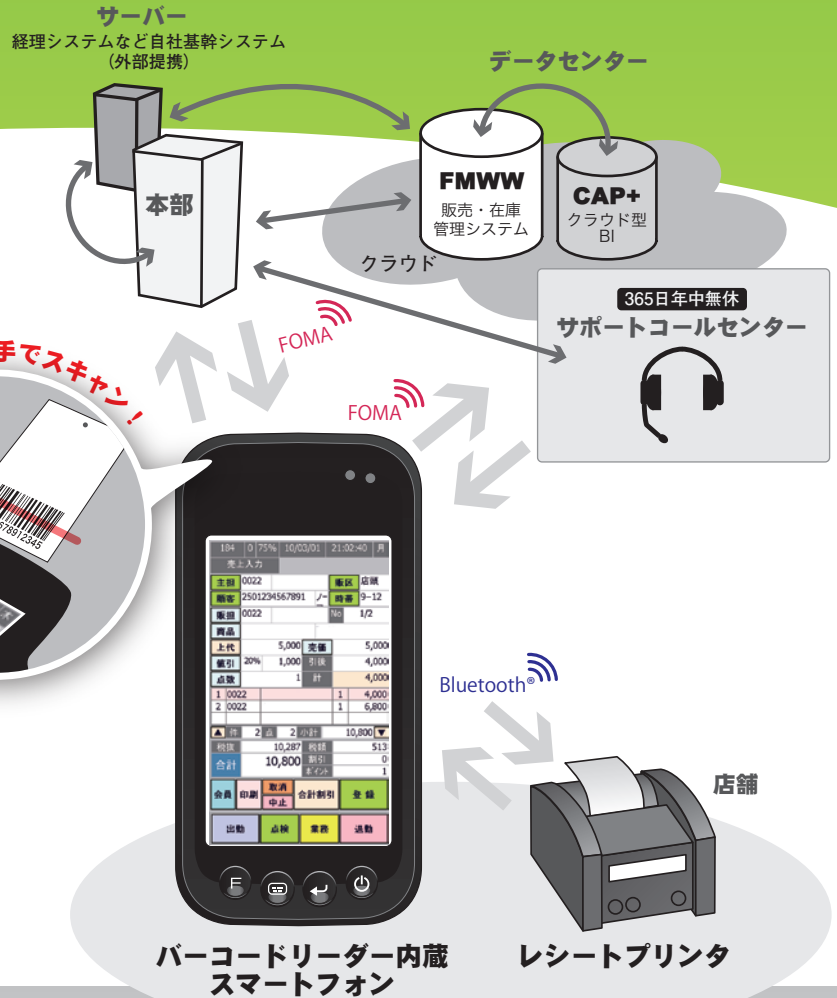

スマートフォンがPOSになる！

# SmartPOS®

【スマートポス】  
超小型 & 軽量クラウド型 POS システム

**【SmartPOS® (スマートポス)】は、在庫照会や検品、棚卸、売上入力といった店舗管理業務から、勤怠管理や申請書作成、ポイント管理、グループウェア利用まで\*を、スマートフォンだけで実施可能にした超小型 & 軽量クラウド型POSシステムです。\*一部オプション**

使用するスマートフォンは、バーコードリーダー一体型。バーコードスキャン～データ登録・処理が、機器を持ち替えることなくスムーズに行えます。液晶タッチパネルでの直感的な操作。レシートプリンタには Bluetooth® で無線接続。スマートフォンの機動性を生かした最新のPOSレジです。データ通信に利用するのは、受信時最大 7.2Mbps / 送信時最大 384kbps の通信スピードを誇る FOMA 回線。FOMA エリア内なら、いつでもどこからでもシステムの利用・操作が可能。営業担当者が外出先で在庫状況を確認したり、指示を出すという使い方も。

忙しい店舗やスタッフの多い店舗には複数台のスマートポス導入がおすすめです。その場ですぐに会計・販売できるので、お客様をお待たせせずすみ、棚卸の際には、同時進行で作業ができるため、作業時間を大幅に短縮できます。既存の基幹システムやBIとの連動も可能。お客様のご希望や店舗の規模などに合わせたカスタマイズや開発も承ります。

SmartPOS はジェイモードエンタープライズ株式会社の登録商標です。  
(商標登録第 5345053 号)

ユーザビリティ  
を追求した  
操作画面

FOMAエリア内なら、いつでも、どこからでも、在庫管理画面にアクセス・操作が可能！外回り中、取引先でも、利用可能。

レシートプリンタとはBluetooth®の無線接続。サーバとはFOMAで高速データ通信。ケーブルレスで店内もスッキリ！

操作に迷ったり、困ったりしたら、サポートコールセンターへ電話で問い合わせ。センターは 365日年中無休なので安心です。

スマートフォンだから、  
手軽に移動、手軽に通信、手軽に電話。