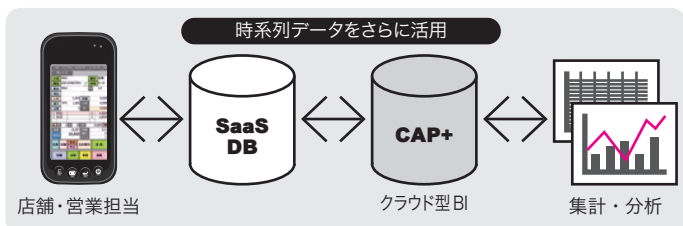

代表的なネットワークアレンジ

導入事例

高級婦人服の販売・卸しを行っているアパレル M 社様では、2010年4月より導入いただき、2012年1月現在、百貨店店舗、直営店、売仕店などを合わせ全国約700店舗で SmartPOS® が稼働。機能性、安定性、コストにおいて高い評価をいただき、今後も海外店も含め導入店舗を増やされる予定です。

【使用イメージ】

単なる店頭の上上げ管理システムではなく、PLU マスターによるセール売価の設定や百貨店納入率の自動設定、レシート・領収書印刷、社販など本格的な POS システムに搭載されている機能がフル装備されている上に、ポイントカード管理、勤怠管理、経費精算など様々な機能を選択できることも魅力のひとつです。

製品名：SmartPOS® (スマートポス)
月額利用料：7,800 円 (税別) ~ / 店舗
※機器類は別途ご購入となります。

SmartPOSはジェイモードエンタープライズ株式会社の登録商標です。
(商標登録第 5345053 号)

商品についてのお問い合わせ

販売元：ジェイモードエンタープライズ株式会社
〒151-0053 東京都渋谷区代々木 1 丁目 11 番 2 号代々木コミュニティビル 5 階
電話：03-5333-5070 (営業部) FAX：03-3370-5330
Eメール：info@jmode.co.jp Web サイト：http://www.jmode.co.jp