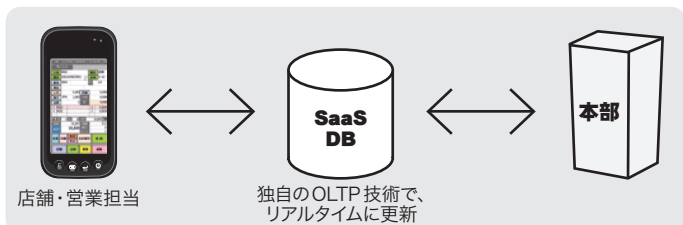

代表的なネットワークアレンジ

導入事例

高級婦人服の販売・卸しを行っているアパレル M 社様では、2010年4月より導入いただき、2012年1月現在、百貨店店舗、直営店、売仕店などを合わせ全国約700店舗で SmartPOS® が稼働。機能性、安定性、コストにおいて高い評価をいただき、今後も海外店も含め導入店舗を増やされる予定です。

【使用イメージ】

単なる店頭の上上げ管理システムではなく、PLU マスターによるセール売価の設定や百貨店納入率の自動設定、レシート・領収書印刷、社販など本格的な POS システムに搭載されている機能がフル装備されている上に、ポイントカード管理、勤怠管理、経費精算など様々な機能を選択できることも魅力のひとつです。

製品名：SmartPOS® (スマートポス)
月額利用料：7,800 円 (税別) ~ / 店舗
※機器類は別途ご購入となります。

SmartPOSはジェイモードエンタープライズ株式会社の登録商標です。
(商標登録第 5345053 号)

商品についてのお問い合わせ

販売元：ジェイモードエンタープライズ株式会社
〒151-0053 東京都渋谷区代々木 1 丁目 11 番 2 号代々木コミュニティビル 5 階
電話：03-5333-5070 (営業部) FAX：03-3370-5330
Eメール：info@jmode.co.jp Web サイト：http://www.jmode.co.jp